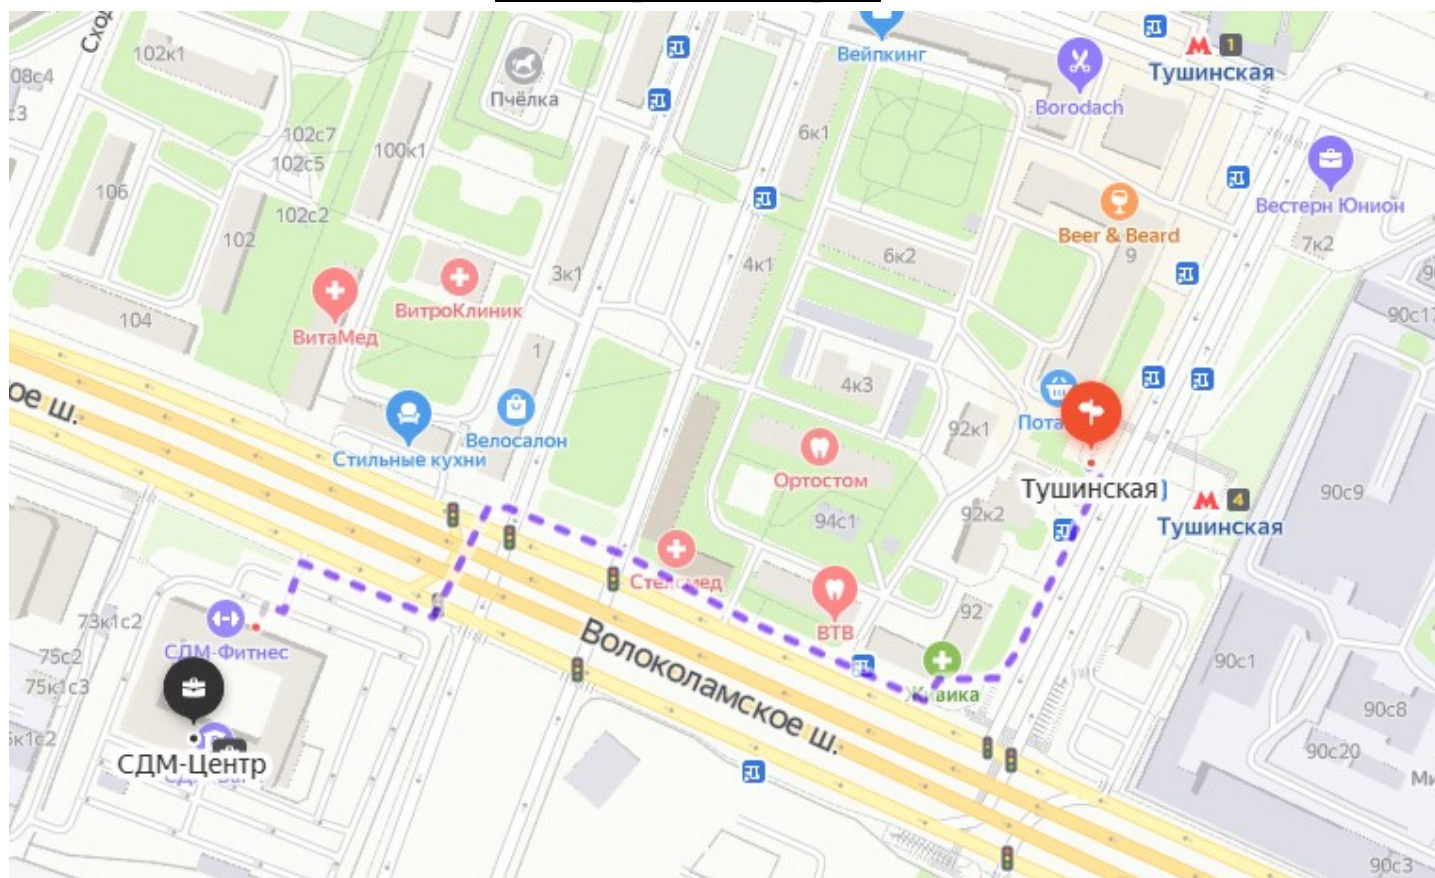

ВНИМАНИЕ! Вход в Бизнес Центр только в маске! Если вы ощущаете у себя признаки ОРВИ, пожалуйста, оставайтесь дома!

Схема прохода в офис:

Адрес: г. Москва, Волоколамское шоссе, 73, Офисный центр СДМ - Банк
(м. Тушинская), 727 каб

Как добраться:

От метро Тушинская пешком: Последний вагон из центра. Из стеклянных дверей направо (5 выход). Прямо до Волоколамского ш., далее поворот направо, пройти до второго пешеходного перехода, регулируемого светофором (5 минут).

Под эстакадой перейти на противоположную сторону, перед Вами будет вход в 7-ми этажное здание СДМ – Центра. Общее время пути 8-10 минут.

В здании Офисного центра СДМ- Центра: При себе необходимо иметь паспорт. На посту охраны назвать свои ФИО и номер офиса (№ 727), в который Вы идете.