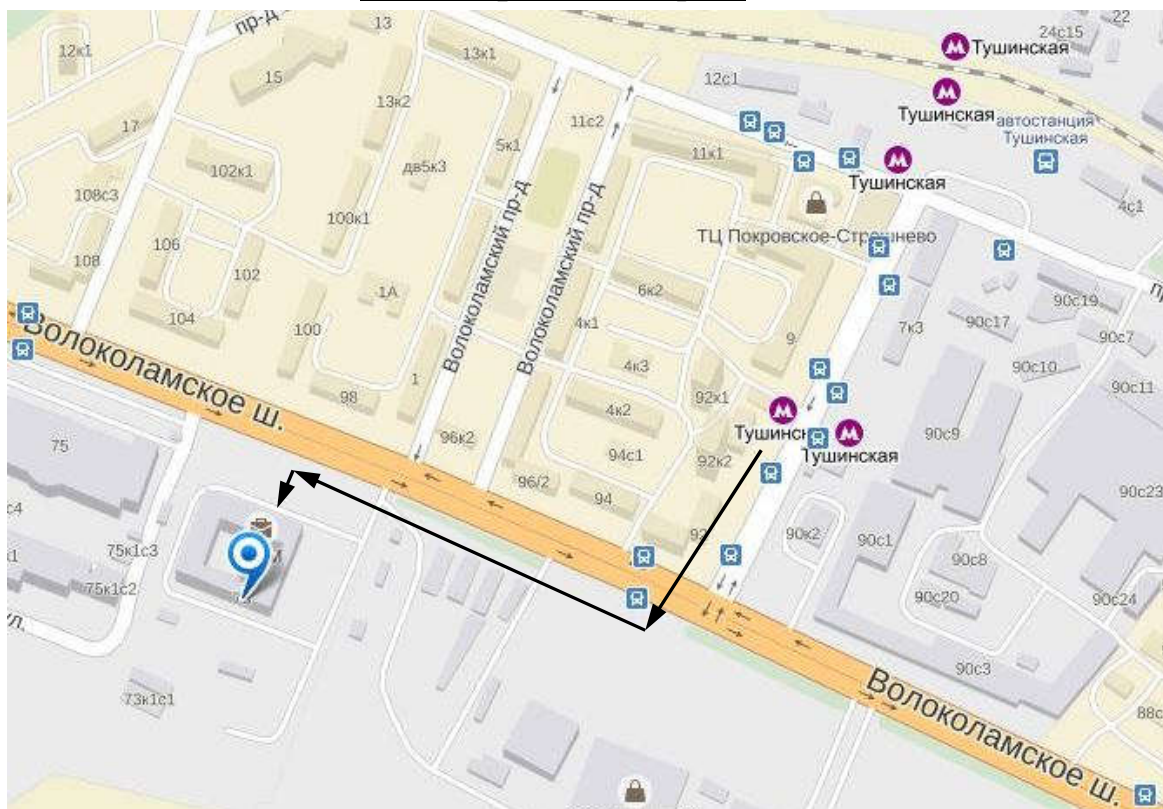

Схема прохода в офис:

Адрес: г. Москва, Волоколамское шоссе, 73, Офисный центр СДМ - Банк (м. Тушинская)

Как добраться:

От метро Тушинская пешком: Последний вагон из центра. Из стеклянных дверей направо. Далее прямо до Волоколамского ш. поворот направо, идете до первого пешеходного перехода, регулируемого светофором (5 минут).

Под эстакадой переходите на противоположную сторону, перед Вами будет вход в 7-ми этажное здание «СДМ - Банка»

В здании Офисного центра СДМ- Банка: При себе необходимо иметь паспорт. На посту охраны назвать свои ФИО и номер офиса (№ 727), в который Вы идете.